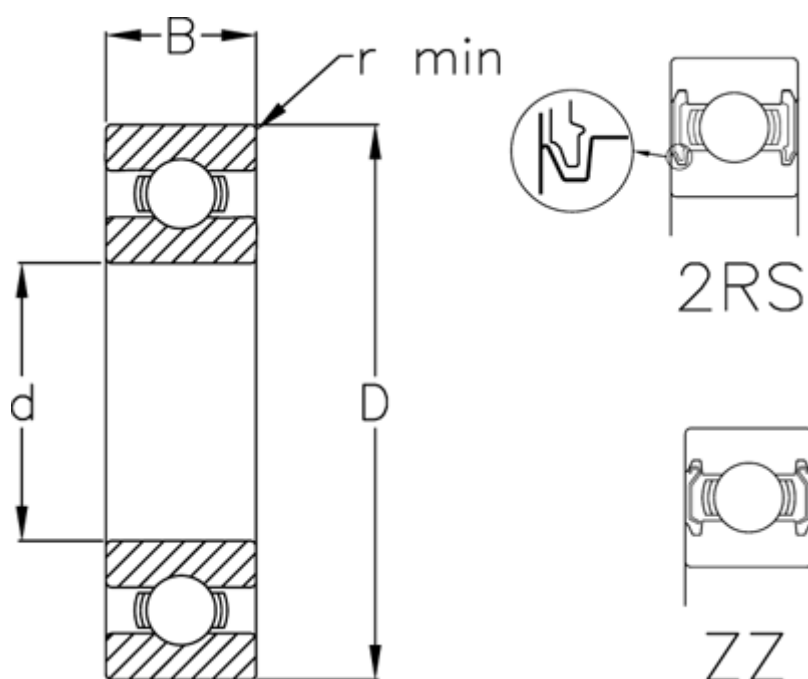

Varenummer: 5480045012039
Beskrivelse: Enradede sporkugleleje 6909 ZZ USDA H1
d=45 D=68 B=12 rustfast/spec. fedt

Mål

B	= 12	Vægt (kg) = 0.128
d	= 45	
D	= 68	
Dynamisk belastning C (kN)	= 15.1	
Max. o/min fedtsmurt	= 9800	
Max. o/min oliesmurt	= 12000	
r min	= 0.6	
Statisk belastning C0 (kN)	= 11.2	